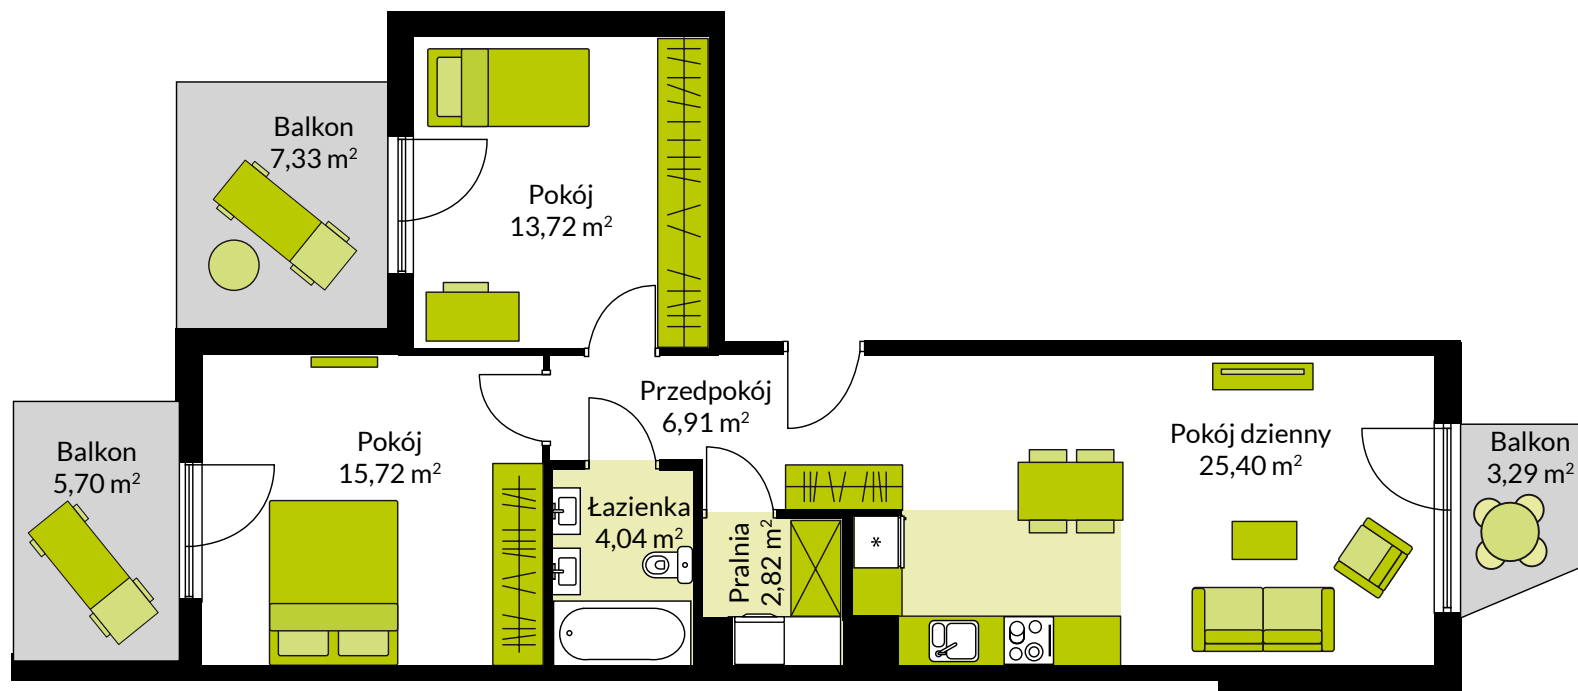

Mieszkanie nr: 24

Liczba pokoi: **3**

Powierzchnia: **68,61 m²**

Balkony: **16,32 m²**

PIĘTRO 1

ul. Ceramiczna

Mieszkanie	Piętro	Pow. użyt.	Balkony
24	1	68,61 m ²	16,32 m ²
26	2	68,61 m ²	16,32 m ²
30	4	68,62 m ²	16,34 m ²

0 1m 2m 3m 4m