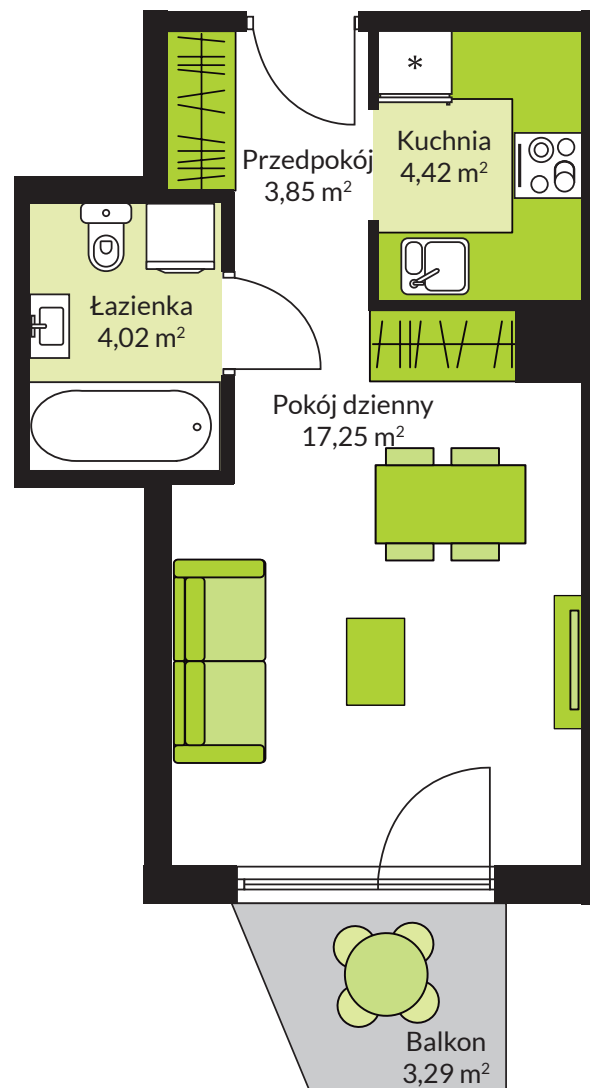

Mieszkanie nr: 37

Liczba pokoi: **1**

Powierzchnia: **29,56 m²**

Balkon: **3,29 m²**

PIĘTRO 1

ul. Ceramiczna

Mieszkanie	Piętro	Pow. użyt.	Balkony
37	1	29,56 m ²	3,29 m ²
41	2	29,56 m ²	3,29 m ²
45	3	29,56 m ²	3,29 m ²

0 1 m 2 m 3 m 4 m