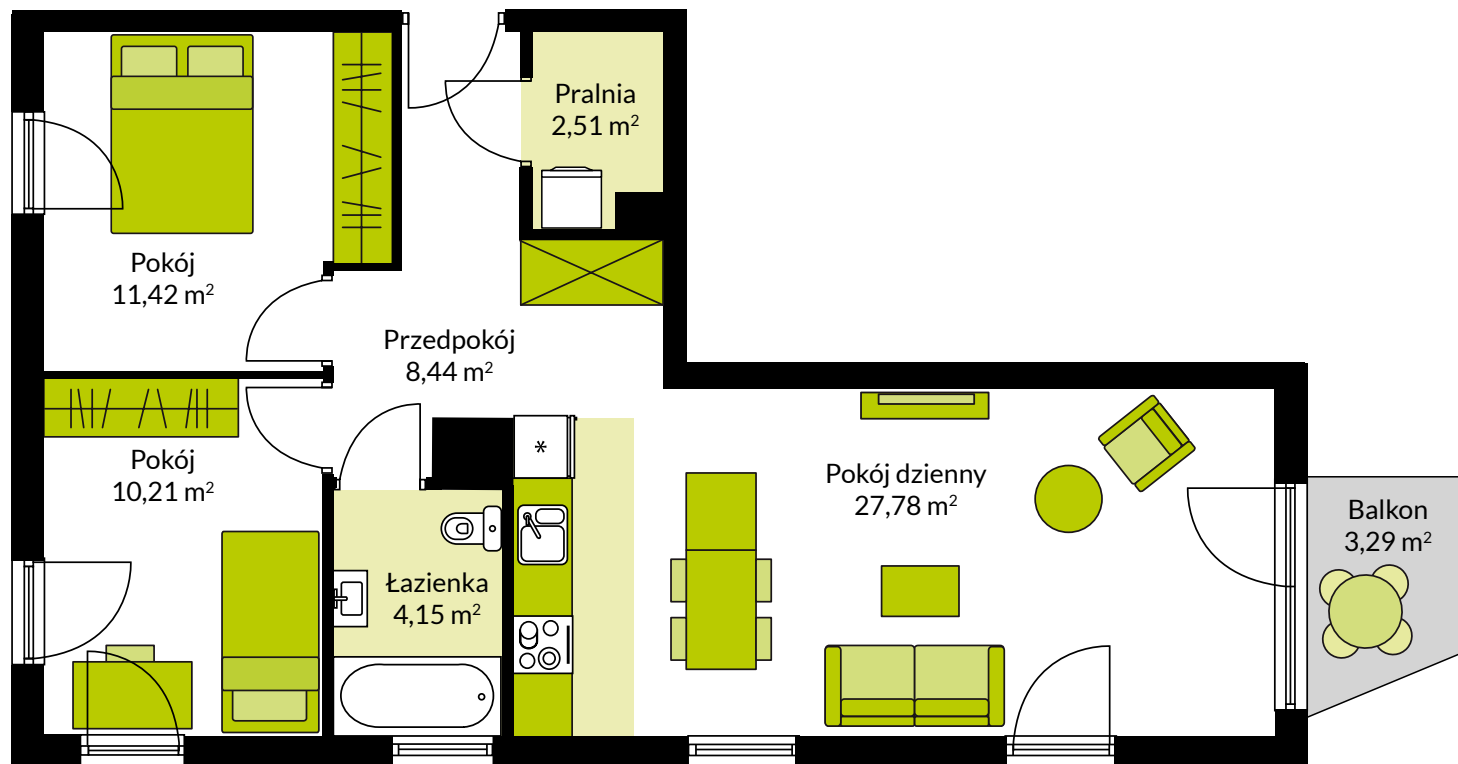

Mieszkanie nr: 50

Liczba pokoi: 4

Powierzchnia: 64,32 m²

Balkon: 3,29 m²

PIĘTRO 1

ul. Ceramiczna

0 1m 2m 3m 4m