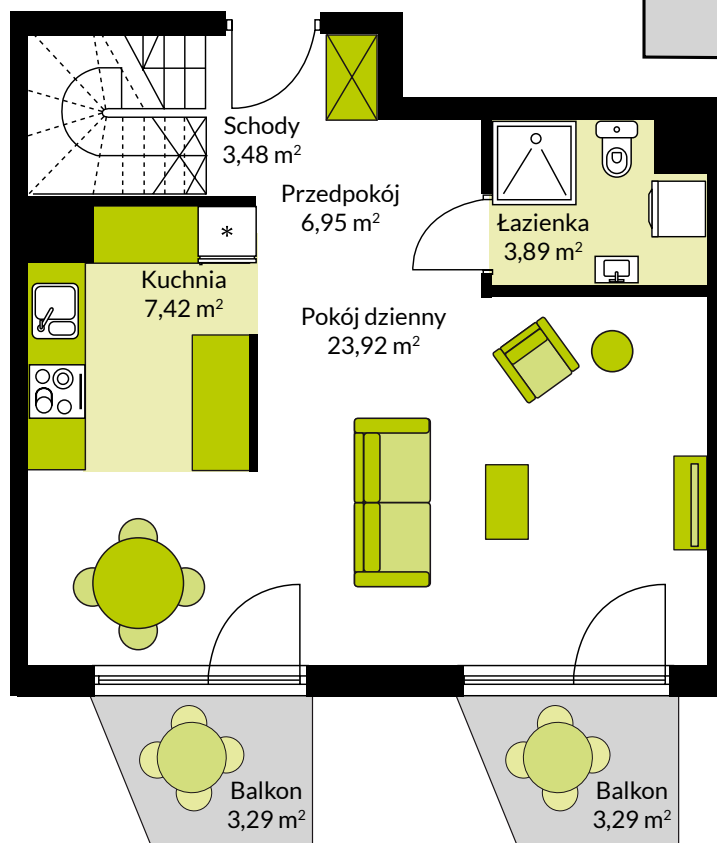

PUNKT CERAMICZNA

Mieszkanie nr: 18

Liczba pokoi: 4

Powierzchnia: 94,73 m²

Balkony: 6,58 m²

Taras: 60,08 m²

PIĘTRO 4

ul. Ceramiczna

PIĘTRO 5

ul. Ceramiczna

POZIOM 2

POZIOM 1

0 1m 2m 3m 4m