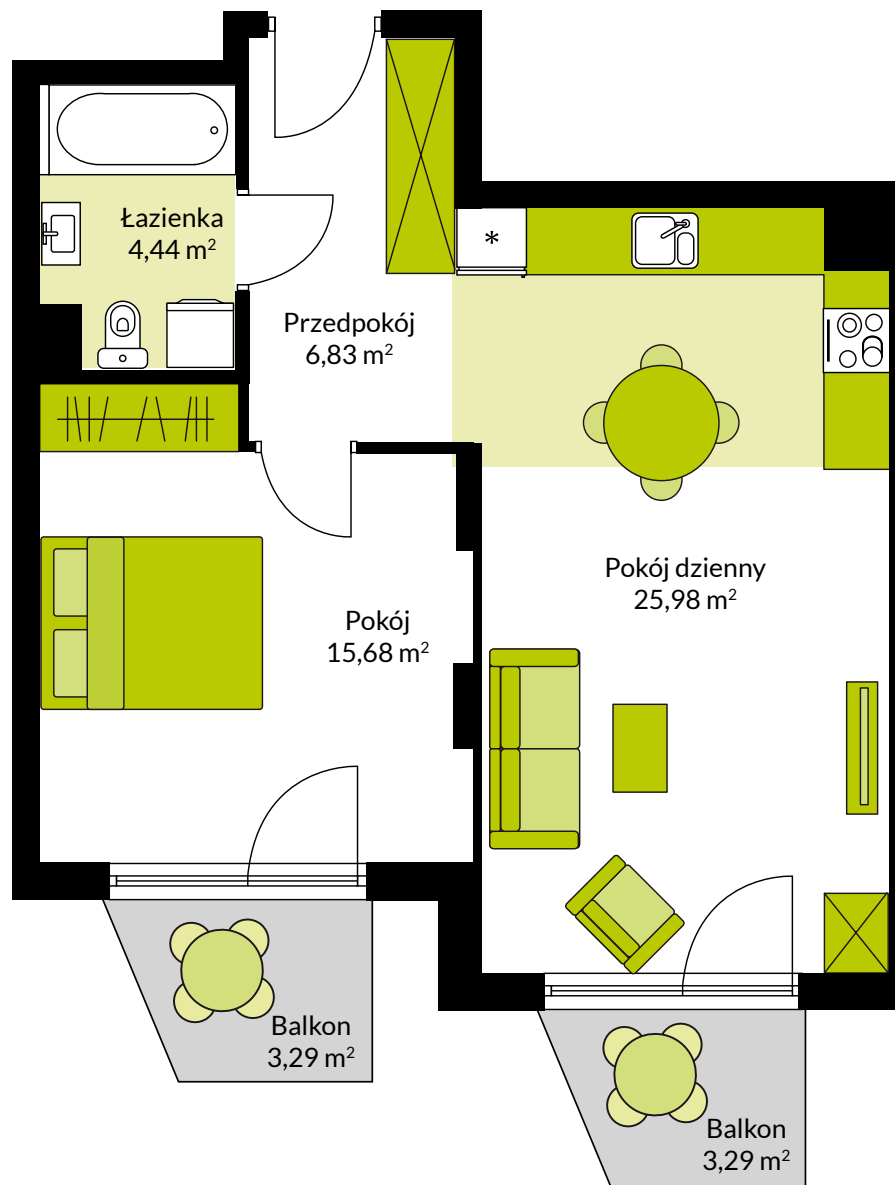

**Mieszkanie nr: 36**

Liczba pokoi: **2**

Powierzchnia: **52,93 m<sup>2</sup>**

Balkony: **6,58 m<sup>2</sup>**

**PIĘTRO 1**

ul. Ceramiczna

Mieszkanie	Piętro	Pow. użyt.	Balkony
36	1	52,93 m <sup>2</sup>	6,58 m <sup>2</sup>
40	2	52,93 m <sup>2</sup>	6,58 m <sup>2</sup>
44	3	52,93 m <sup>2</sup>	6,58 m <sup>2</sup>

0 1m 2m 3m 4m