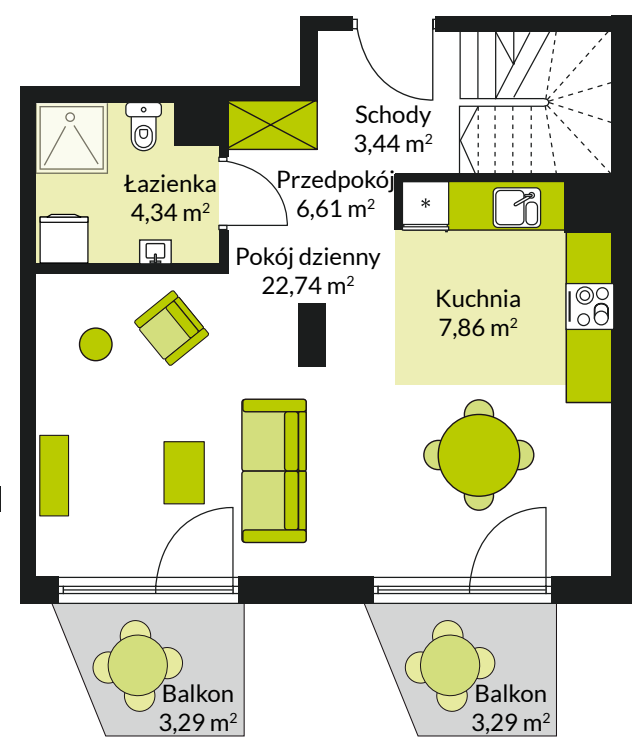

Mieszkanie nr: 49
Liczba pokoi: 4
Powierzchnia: 93,94 m²
Balkony: 6,58 m²
Taras: 57,59 m²

PIĘTRO 4

ul. Ceramiczna

PIĘTRO 5

ul. Ceramiczna

POZIOM 2

POZIOM 1