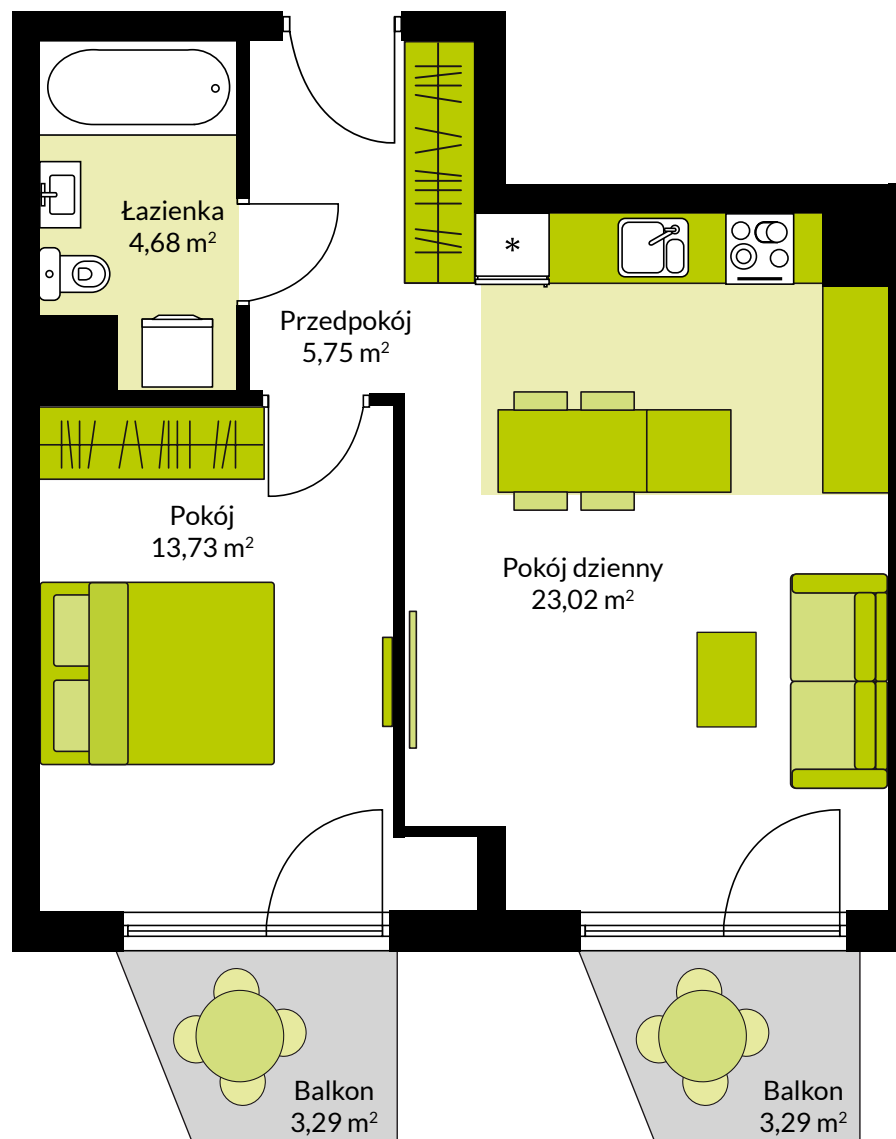

Mieszkanie nr: 6

Liczba pokoi: **2**

Powierzchnia: **47,18 m²**

Balkony: **6,58 m²**

PIĘTRO 1

ul. Ceramiczna

Mieszkanie	Piętro	Pow. użyt.	Balkony
6	1	47,18 m ²	6,58 m ²
10	2	47,18 m ²	6,58 m ²
14	3	47,18 m ²	6,58 m ²

0 1 m 2 m 3 m 4 m